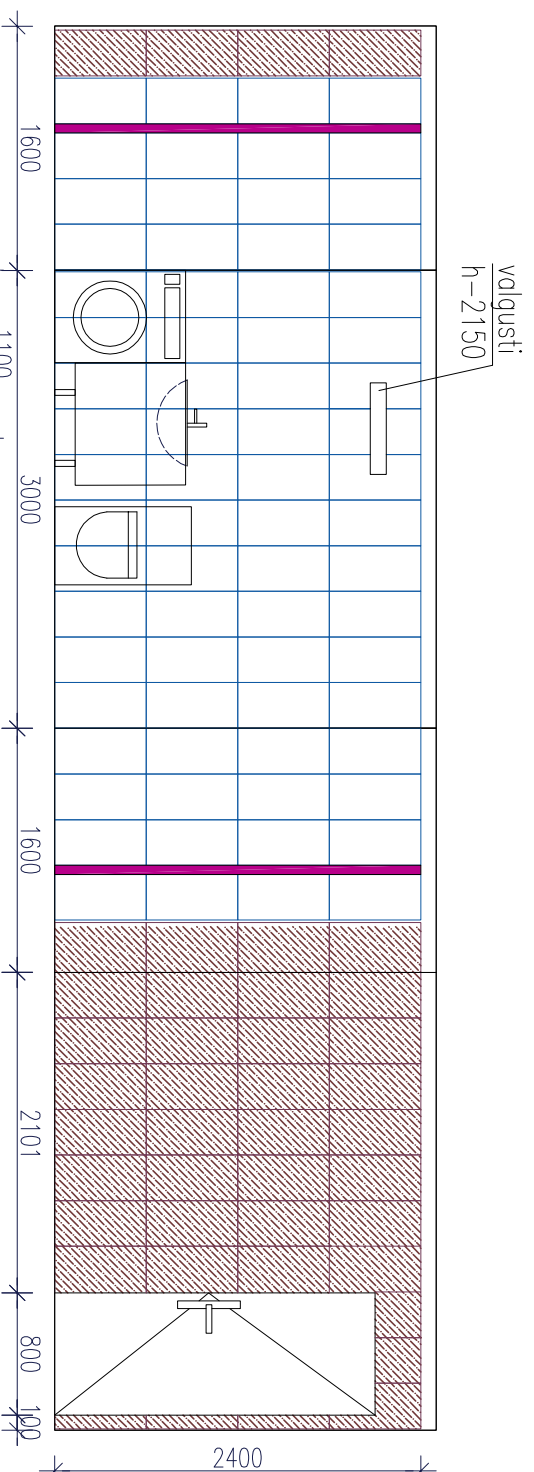

SIILI 8 KORTERITE SISEVIIMISTLUSMATERJALID

	krtn.	parkett	põrandaplaat	Seinaplaat+joonise nr	põhitoon	värv 1	värv 2	värv 3	värv 4
I	1.	City		L-P1	F428	H466	X420	V487	
	2.	City		L-P3	F428	H456	J457	V466	
	4.	City		L-P4	Y458	J457			
	5.	Town		L-P5	Y458	H456	H466		
	10.	California		L-P3	F428	H466	X420	V487	
II	11.	City		L-P6	Y458	X420	X395		
	14.	City		L-P5	F428	J457			
	17.	California		L-P7	Y458	J457			
III	19.	Town		L-P5	Y458	H456	X395		
	21.	California		L-P8	F428	J457	V487		
	22.	California		L-P1, L-P2	Y458	H456	X395	J457	V466
	25.	City		L-P9	Y458	V487			
IV	26.	California		L-P1	Y458	H456	J457		
	27.	City		L-P10	F428	H466	X395		
	28.	City		L-P11	F428	X420	V487		
	31.	California		L-P3	F428	V451	V466		
	33.	City		L-P9	Y458	V466			
V	37.	Town		L-P5	Y458	J457			
	38.	City		L-P1, L-P2	Y458	V487	H466	H456	
	40.	California		L-P1	F428	V451	V466	J457	
	44.	City		L-P11	Y458	H456	V487		
VI	45.	Town		L-P5	F428	X420			
	48.	City		L-P12	Y458	X395	V487		

ker.plaat 297x598 OP011-004-1 valge metallik (Noto viimistlussalong)

ker.plaat 297x598 OP011-010-1 hõbe metallik

ker.dekooorplaat 60x598 Zebra OD011-017 must klaasdekoor

ker.plaat 100x100 Moca

seinovuuk 1,5 mm heledal pinnal-helehall, tumedal pinnal tumehall
 põrandavuuk 1,5 mm tumehall