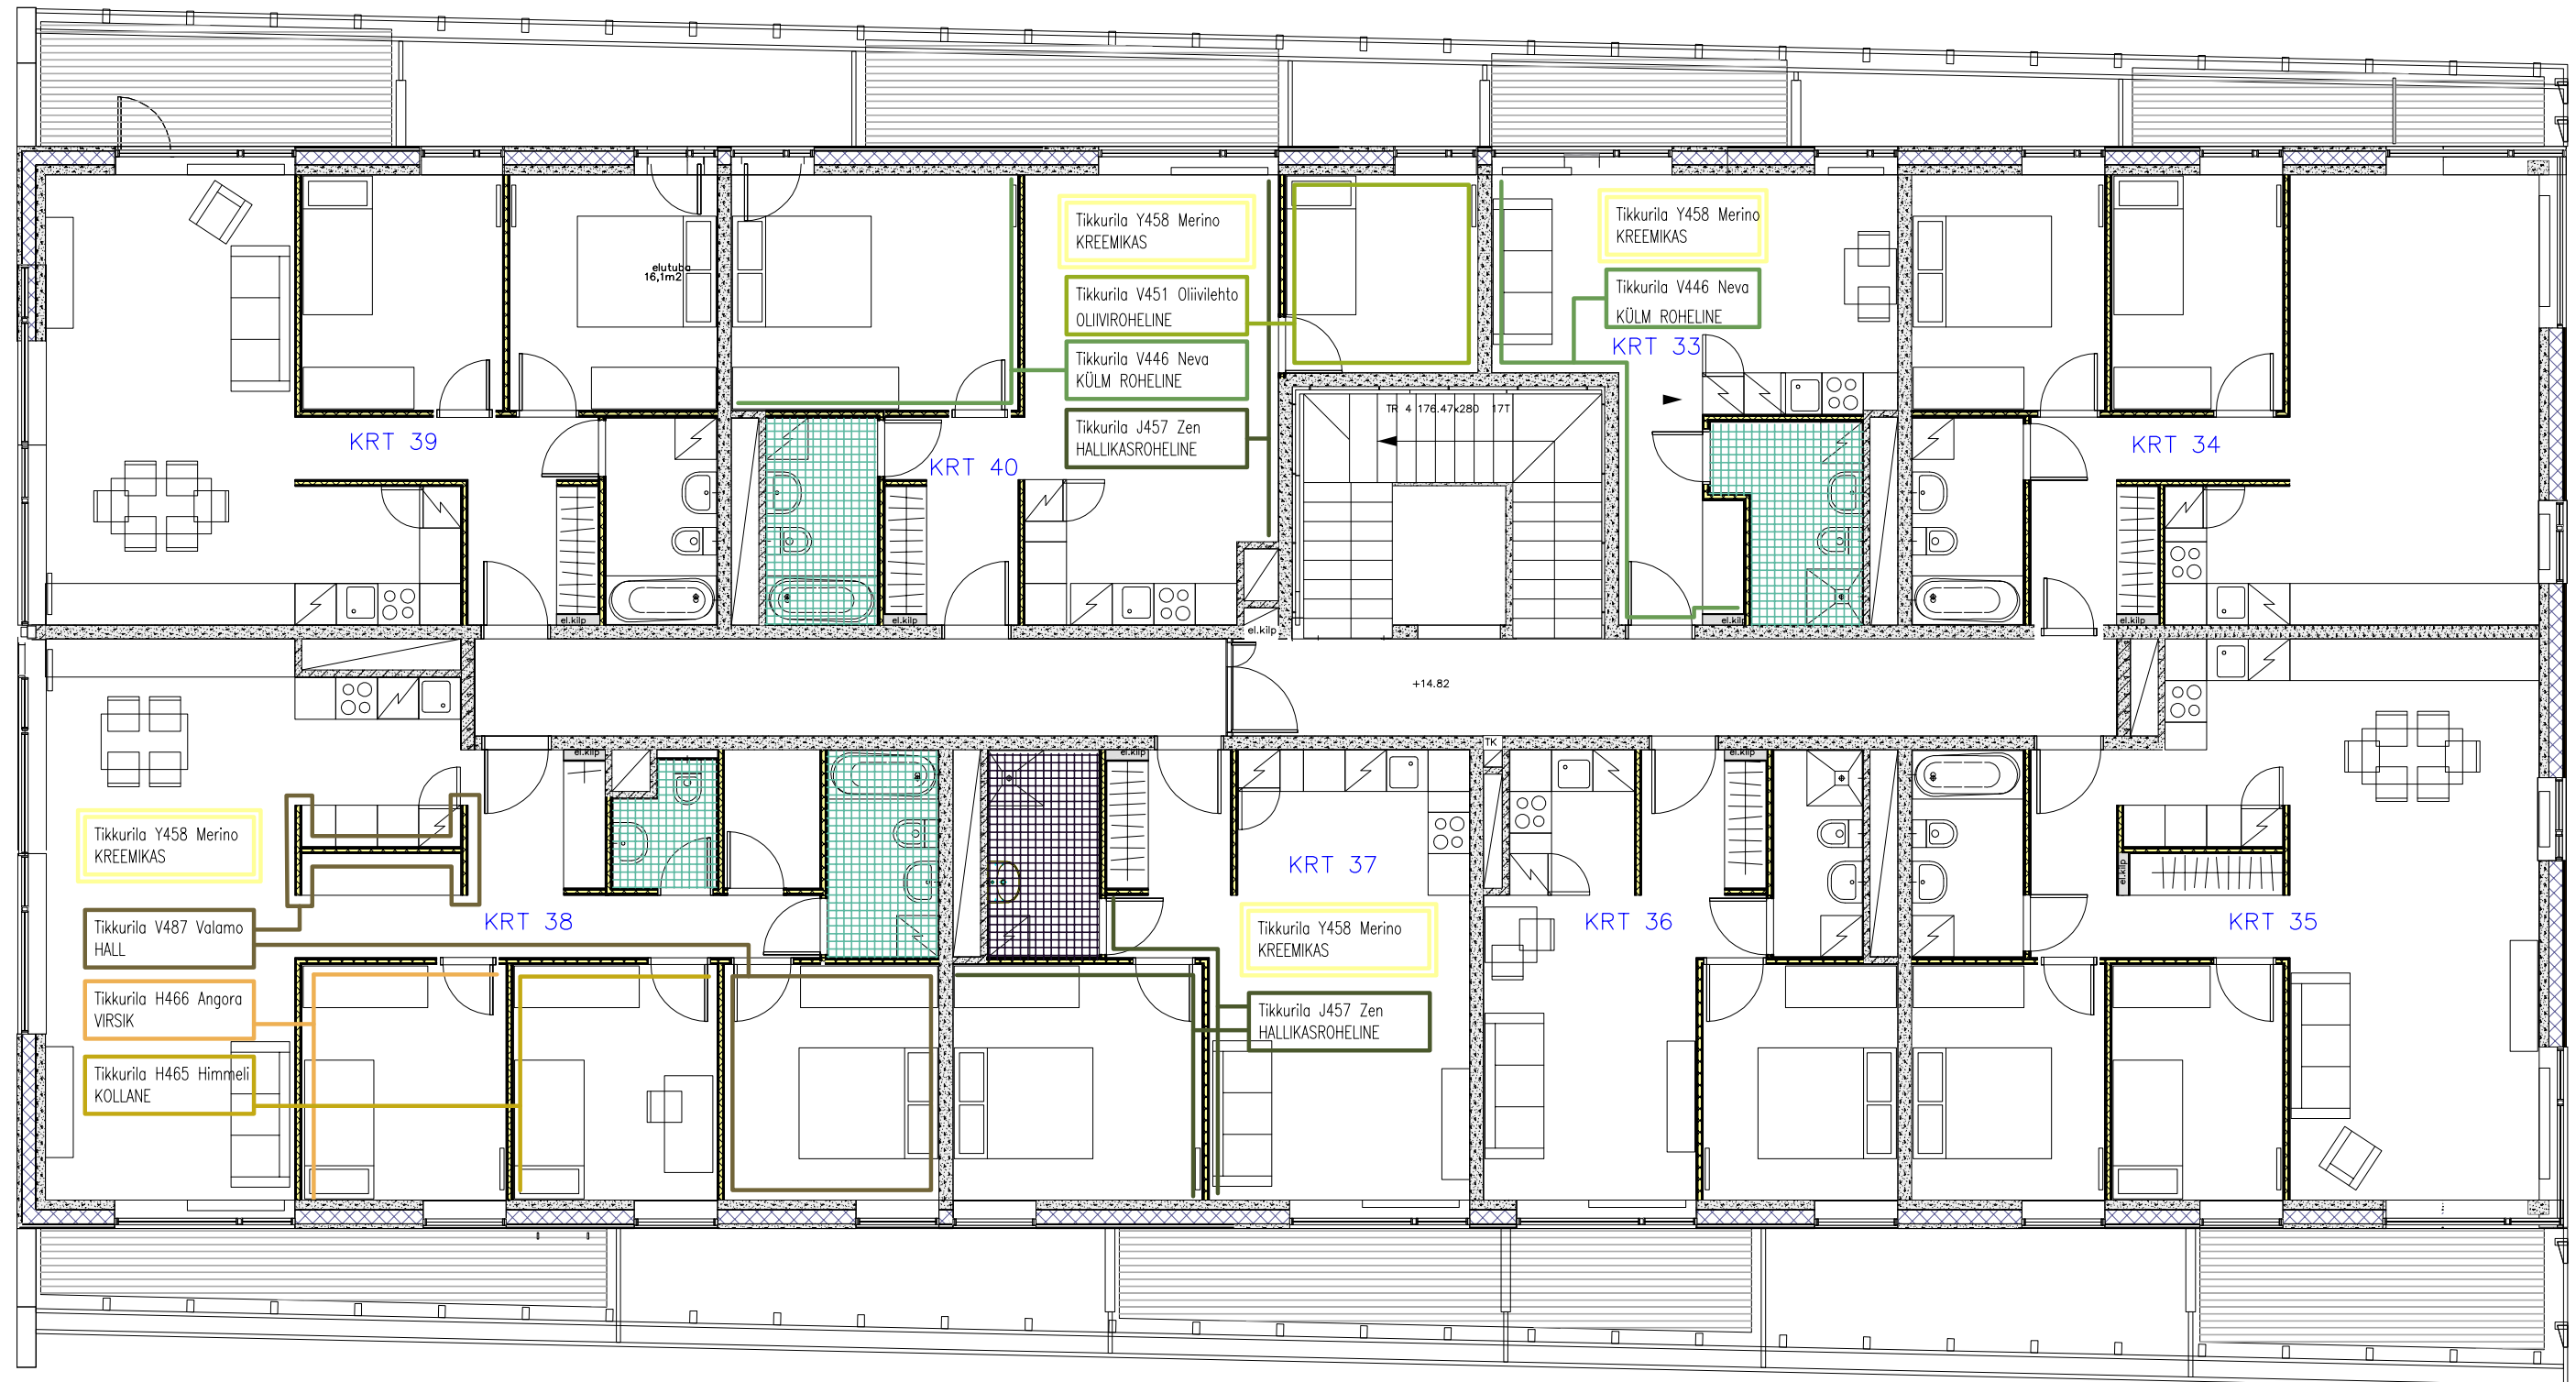

5.korrus

OBJEKT:	Korterelamu Siili 8, Tartu	FAILI NIMI:	Siili 8-sise
JOOGIS:	Seinte viimistluskeemid korteritele 33,37,38,40	KUUPÄEV:	19.06.2014
TELLIJA:	Tartu Real Estate OÜ	MÕÖT:	M 1:100
KOOSTAS:	ULVI LÕHMUS	STAADIUM:	SA
ELUVIS OÜ	reg.nr.11603345; 23.03.09 Kooli 6 Tartu 50409 tel.: 5 185 581	LEHT:	L-5