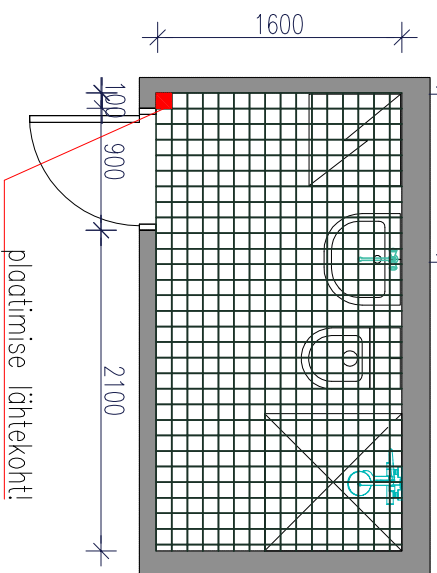

ker.plaat 297x598 OP011-004-1 valge metallik (Noto viimistlussalong)

ker.plaat 297x598 OP011-010-1 hõbe metallik

ker.dekooorplaat 60x598 Zebra OD011-017 must klaasdekoor

ker.plaat 100x100 Moca

seinovuuk 1,5 mm heledal pinnal-helehall, tumedal pinnal tumehall
 põrandavuuk 1,5 mm tumehall